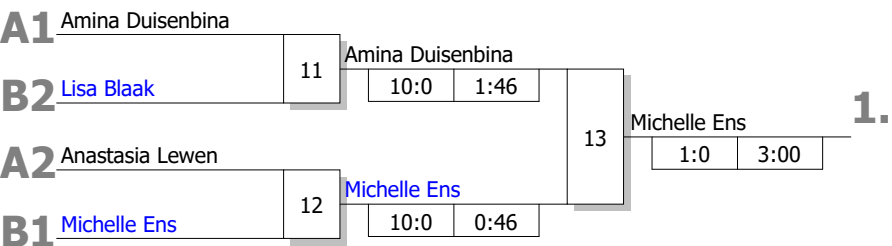

DJB: Maßgeblich für die Reihenfolge der Platzierungen ist die Anzahl der SP. Haben mehrere Teilnehmer gleiche Anzahl von SP, so entscheidet die höhere Anzahl der WP. Bei Gleichstand von SP und WP entscheiden die untereinander geführten Kämpfe in der vorgenannten Reihenfolge. Dies beinhaltet auch, dass bei Gleichstand zweier Kämpfer nach SP und WP der direkte Vergleich entscheidet. Besteht auch untereinander Gleichstand nach SP und WP, so werden nach neuer Auslosung Stichkämpfe durchgeführt.

**Bei Gleichstand Pool A: Stichkämpfe "DOWN" nach neuer Auslosung**

**Stichkämpfe**

1. Sieger Kampf [7]
2. Sieger Kampf [9]
3. Verlierer Kampf [9]

**Bei Gleichstand Pool B: Stichkämpfe "DOWN" nach neuer Auslosung**

**Stichkämpfe**

1. Sieger Kampf [8]
2. Sieger Kampf [10]
3. Verlierer Kampf [10]

**Halbfinale und Finale**

**Ergebnis**

1.	Michelle Ens	JF Siegen-Lindenberg	AR PI
2.	Amina Duisenbina	PSV Herford	DT PI
3.	Lisa Blaak	TuS Iserlohn	AR PI
3.	Anastasia Lewen	Werler TV 1894 e.V.	AR PI
5.	Cinja Winkler	TV Mettingen	MS P
5.	Valentina Thomas	TuRa Bergkamen	AR PI