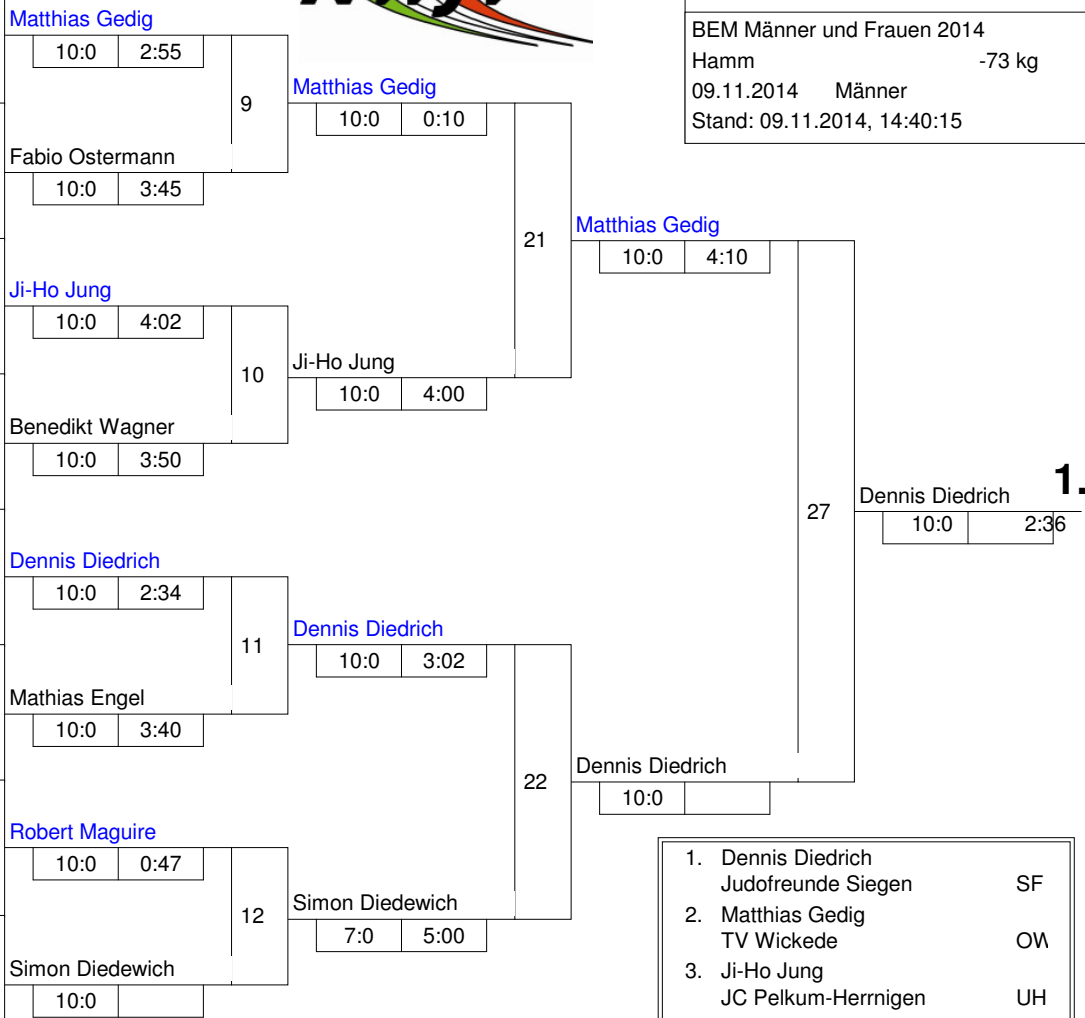

Hauptrunde, Los-Nr.

Doppel-KO-System 16 mit 15 TN

1	Matthias Gedig TV Wickede	OW 1
9	Artur Rempel Judofreunde Siegen	SF
5	Kevin Justus JC Dortmund West	UHD 1
13	Fabio Ostermann JHC Freudenberg	SF 1
3	Ji-Ho Jung JC Pelkum-Herrnigen	UHD
11	Christian Bruns TuS Lendrighsen	SF
7	Arved Herschke Judo Club Holzwickede	UHD 1
15	Benedikt Wagner Sport-Union Annen	BO 1
2	Oliver Fritsch TV Wickede	OW 1
10	Dennis Diedrich Judofreunde Siegen	SF
6	Fabian Langer Judo Club Holzwickede	UHD 1
14	Mathias Engel PSV Bochum	BO
4	Robert Maguire Dortmunder Budo SV	UHD 1
12	Jacob Frese TuS Lendrighsen	SF
8	Simon Diedewich Judofreunde Siegen	SF
16		

BEM Männer und Frauen 2014
Hamm -73 kg
09.11.2014 Männer
Stand: 09.11.2014, 14:40:15

- | | | | |
|----|-----------------|---------------------|----|
| 1. | Dennis Diedrich | Judofreunde Siegen | SF |
| 2. | Matthias Gedig | TV Wickede | OW |
| 3. | Ji-Ho Jung | JC Pelkum-Herrnigen | UH |
| 3. | Benedikt Wagner | Sport-Union Annen | BO |
| 5. | Artur Rempel | Judofreunde Siegen | SF |
| 5. | Simon Diedewich | Judofreunde Siegen | SF |
| 7. | Robert Maguire | Dortmunder Budo SV | UH |
| 7. | Fabio Ostermann | JHC Freudenberg | SF |

Trostrunde, Verlierer aus Kampf

Legende