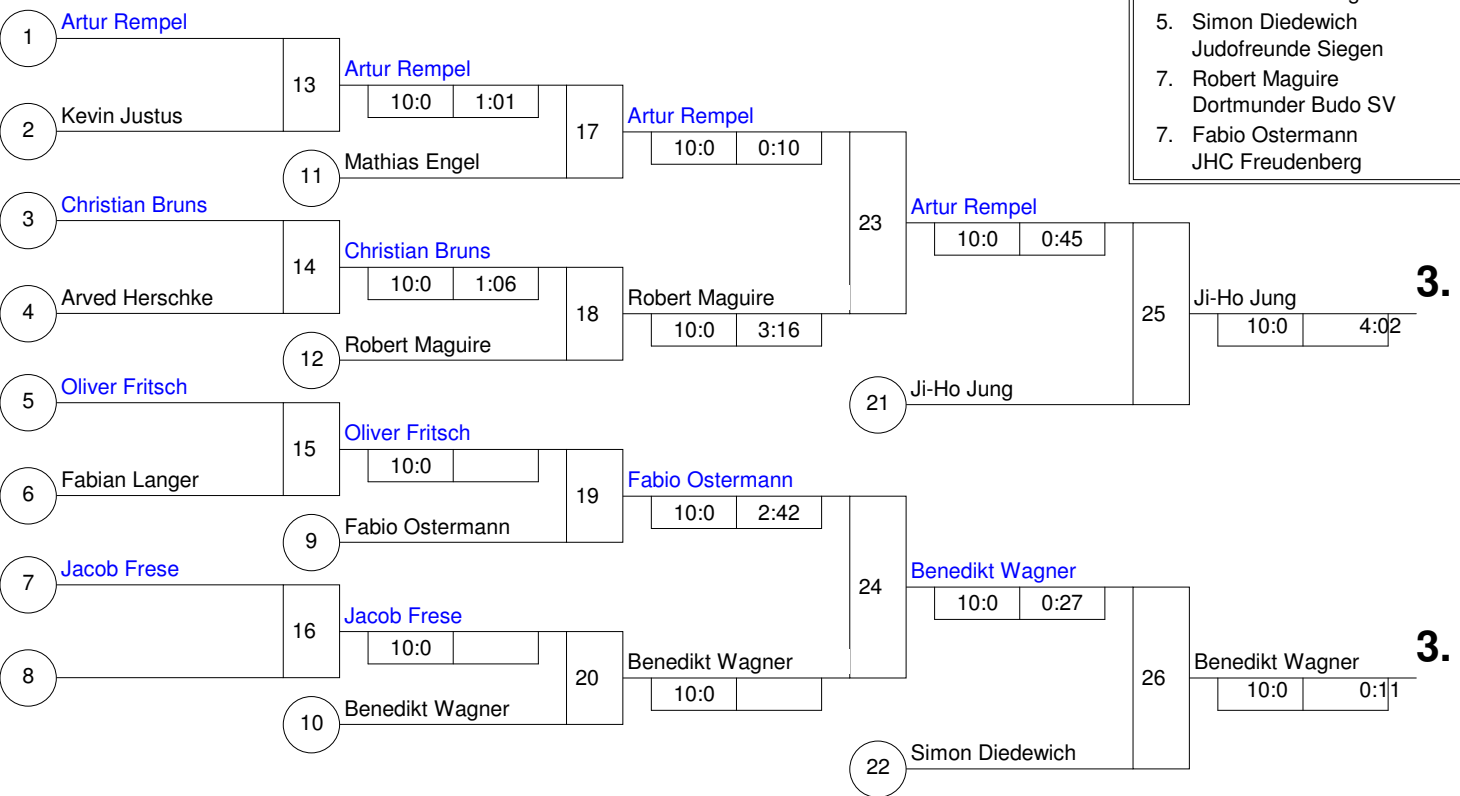

Hauptrunde, Los-Nr.

Doppel-KO-System 16 mit 15 TN

1	Matthias Gedig TV Wickede	OW 1
9	Artur Rempel Judofreunde Siegen	SF
5	Kevin Justus JC Dortmund West	UHD 1
13	Fabio Ostermann JHC Freudenberg	SF 1
3	Ji-Ho Jung JC Pelkum-Herrnigen	UHD
11	Christian Bruns TuS Lendrighsen	SF
7	Arved Herschke Judo Club Holzwickede	UHD 1
15	Benedikt Wagner Sport-Union Annen	BO 1
2	Oliver Fritsch TV Wickede	OW 1
10	Dennis Diedrich Judofreunde Siegen	SF
6	Fabian Langer Judo Club Holzwickede	UHD 1
14	Mathias Engel PSV Bochum	BO
4	Robert Maguire Dortmunder Budo SV	UHD 1
12	Jacob Frese TuS Lendrighsen	SF
8	Simon Diedewich Judofreunde Siegen	SF
16		

Trostrunde, Verlierer aus Kampf

Legende